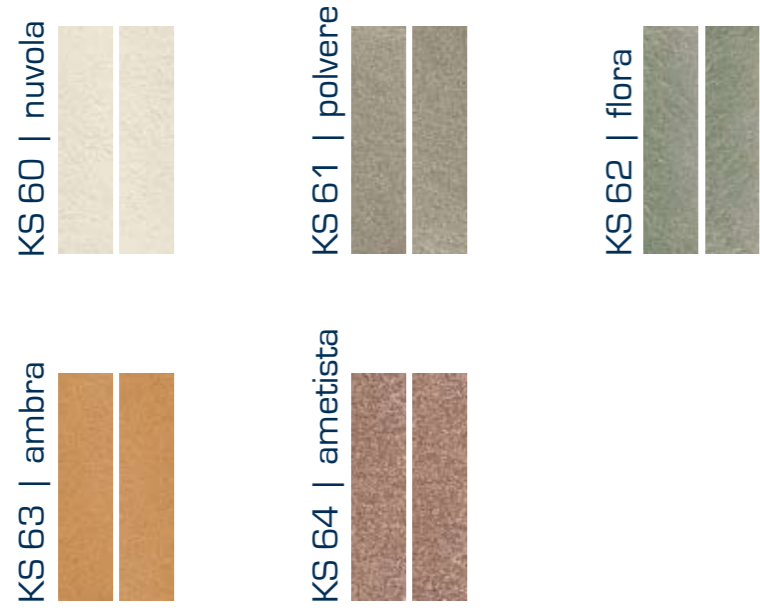

A28
245x60

pezzi speciali - special pieces - pièces spéciales - spezialtiles - piezas especiales