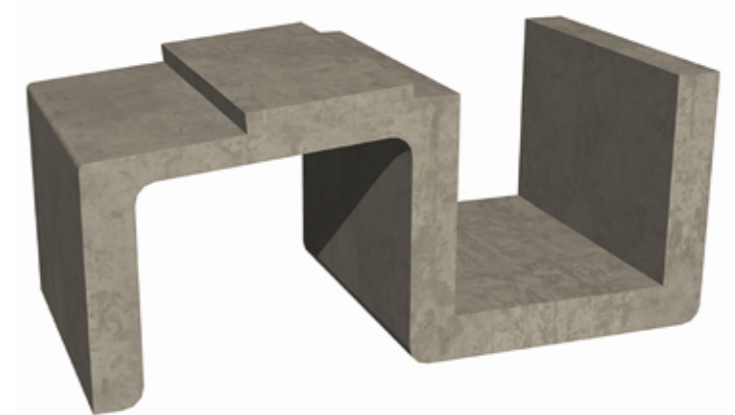

PIASTRELLE INGOBBIATE, GRADO B, PER LA ZONA BALNEAZIONE DELLE PISCINE
 engobbed tiles, B degree, for the swimming pool surround
carreaux engobés, degré B, pour la plage des piscines
 rutsch-Hemmenden Fliesen, B Grad, für Beckenumgänge
 baldosas egobadas, grado B, por la zona baño de las piscinas

LG 01

C73
474x245x200

PIASTRELLA CON CELLULA FOTOVOLTAICA PER SEGNALARE CAMMINAMENTI, GIARDINI E BORDO PISCINE
 tile with solar cell for platforms, gardens and swimming pool surround areas
carreau avec cellule photovoltaïque pour chemins, jardins et bord piscine
 fotoelektrische Fliese für hausen Anwendung
 (Garten, Terrassen und Schwimmbäder)
baldosa con célula fotovoltaica por paseos, jardines y bordo piscinas