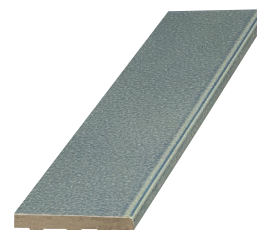

PEZZI SPECIALI. SPECIAL PIECES

I colori sono puramente indicativi . Colours are just indicative

Norma.Standard **ISO 13006 · EN 14411-B**

RISVOLTO ANGOLARE
ANGULAR PROFILE
245x120x60 mm

ARCHITRAVE
ARCHITRAVE
245x60x60 mm

JOLLY LATO CORTO
DIAGONAL CUT ON THE SHORT EDGE
120x120, 245x60, 245x120 mm

JOLLY LATO LUNGO
DIAGONAL CUT ON THE LONG EDGE
120x120, 245x60, 245x120 mm

COSTA SMALTATA LATO CORTO
GLAZED EDGE ON THE SHORT SIDE
120x120, 245x60, 245x120 mm

COSTA SMALTATA LATO LUNGO
GLAZED EDGE ON THE LONG SIDE
120x120, 245x60, 245x120 mm