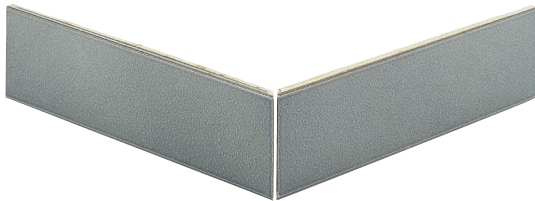

PEZZI SPECIALI. SPECIAL PIECES

I colori sono puramente indicativi . Colours are just indicative

Norma.Standard **ISO 13006 · EN 14411-B**

RISVOLTO ANGOLARE
ANGULAR PROFILE
245x120x60 mm

ARCHITRAVE
ARCHITRAVE
245x60x60 mm

JOLLY LATO CORTO
DIAGONAL CUT ON THE SHORT EDGE
120x120, 245x60, 245x120 mm

JOLLY LATO LUNGO
DIAGONAL CUT ON THE LONG EDGE
120x120, 245x60, 245x120 mm

COSTA SMALTATA LATO CORTO
GLAZED EDGE ON THE SHORT SIDE
120x120, 245x60, 245x120 mm

COSTA SMALTATA LATO LUNGO
GLAZED EDGE ON THE LONG SIDE
120x120, 245x60, 245x120 mm